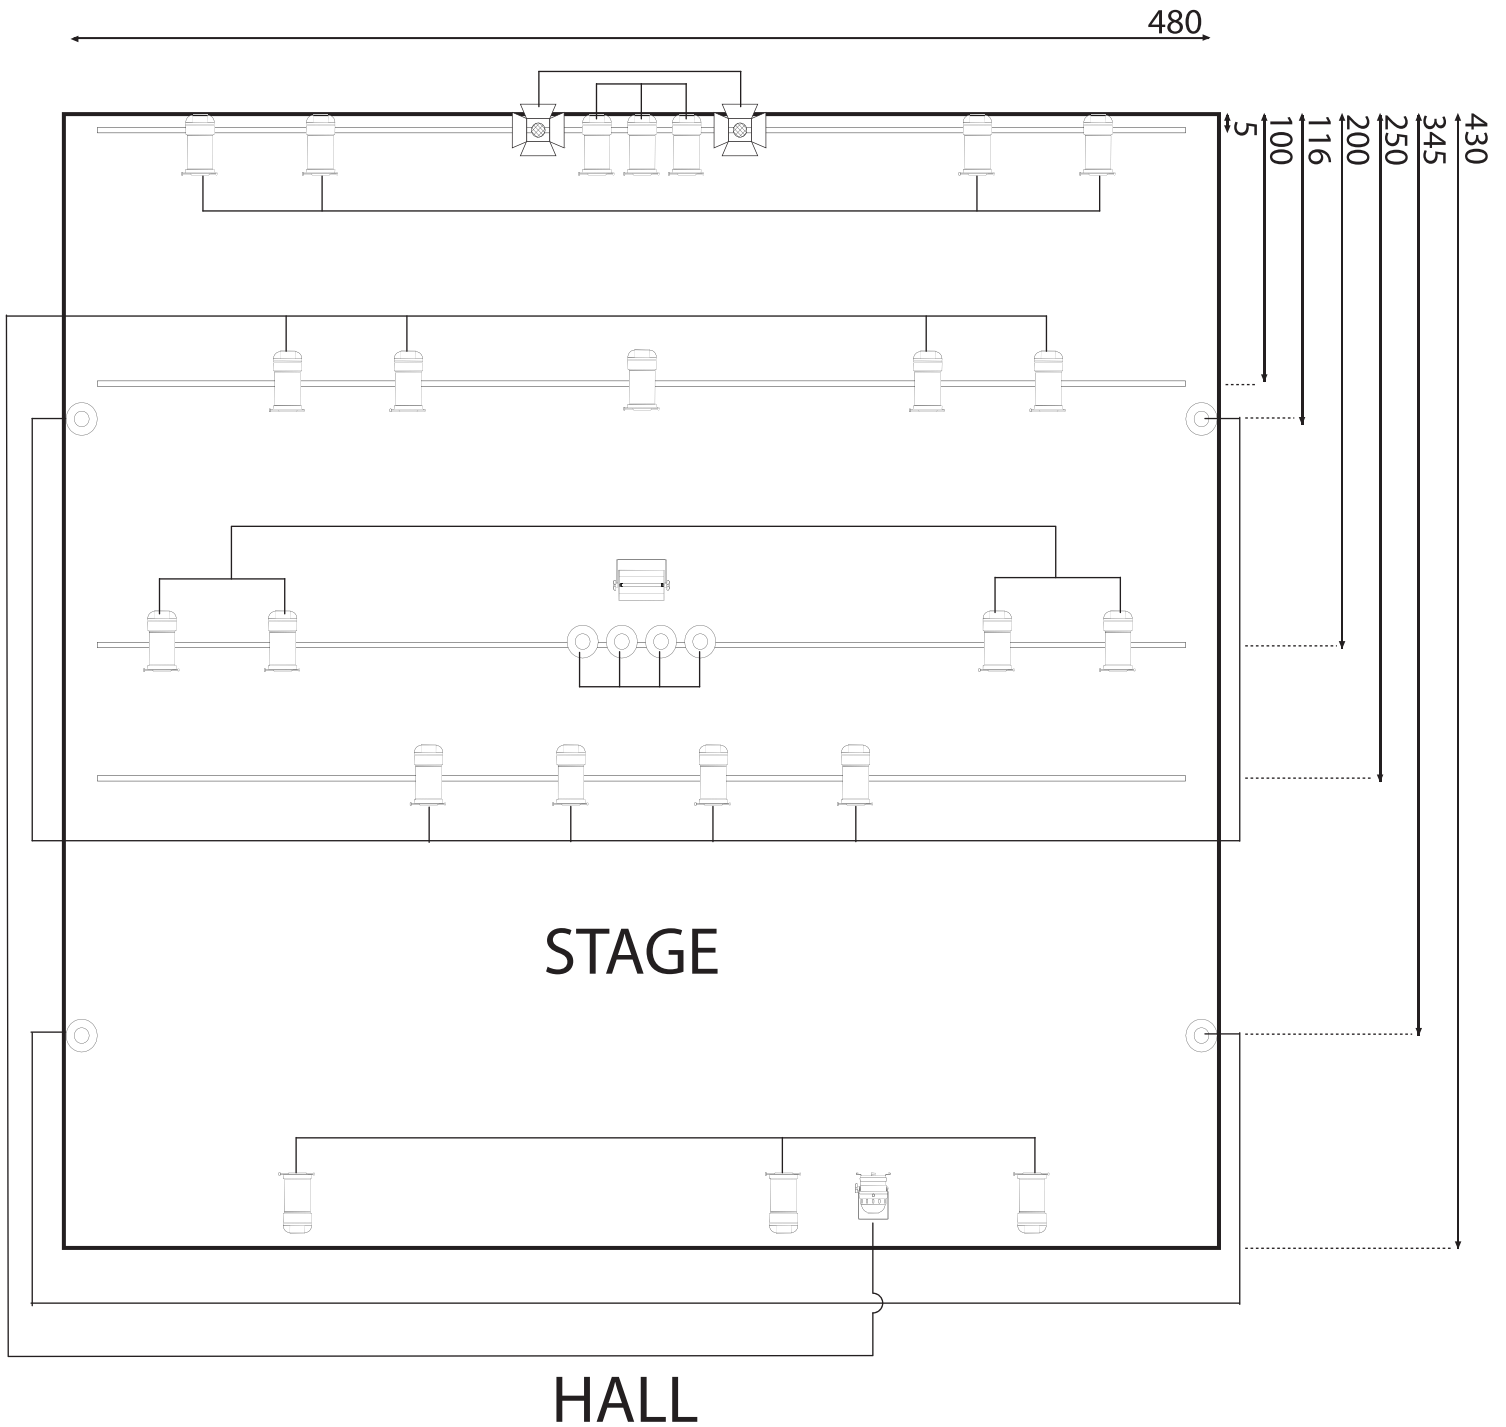

MUSIC FARM 照明 仕込み図

2009.07.25

※数字の表記はcm

目潰／バードア付

PAR64

ピンスポ

ストロボ (SCR)

自作

裸

ピンスポ
(調光卓側に設置)